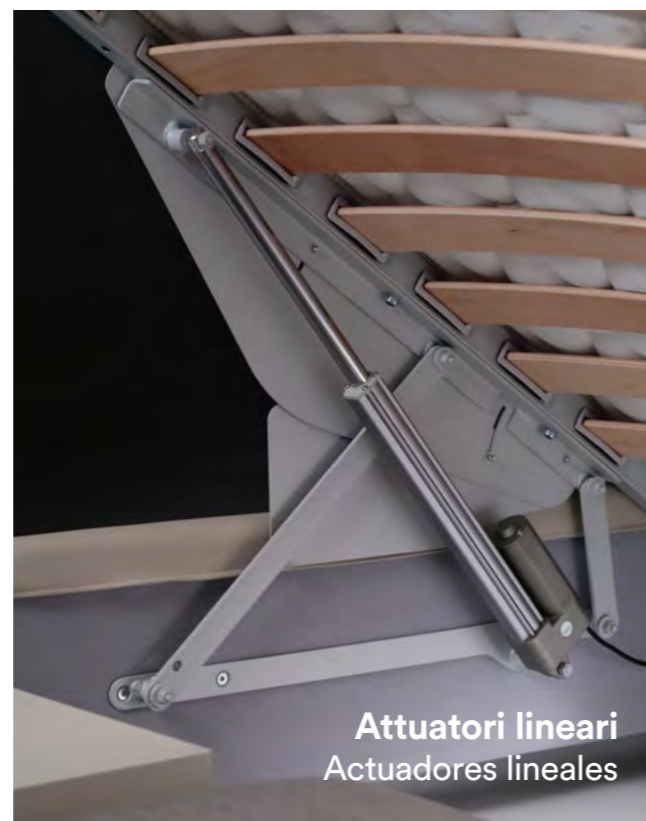

Luna

advanced technology for beds

Luna

Sistema alzaletto
Sistema de elevación

SINGOLO VERTICALE
INDIVIDUAL VERTICAL

MATRIMONIALE VERTICALE
DOBLE VERTICAL

Luna Deluxe

COMANDO A FILO
MANDO CON CABLE

Plus Plus

Altea

Optional solo per Luna Deluxe
Opcionales solo para Luna Deluxe

Kit Luna e Luna Deluxe

kit Luna y Luna Deluxe

Rete

Somier

Meccanismo