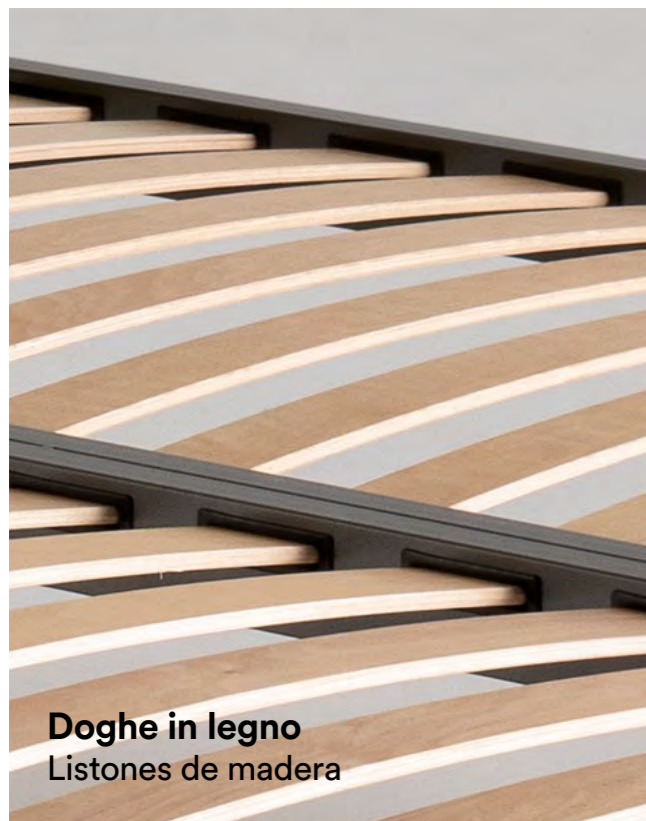

Luna

advanced technology for beds

Luna

Sistema alzaletto
Sistema de elevación

SINGOLO VERTICALE
INDIVIDUAL VERTICAL

MATRIMONIALE VERTICALE
DOBLE VERTICAL

Luna Deluxe

COMANDO A FILO
MANDO CON CABLE

Plus Plus

Altea

Optional solo per Luna Deluxe
Opcionales solo para Luna Deluxe

Kit Luna e Luna Deluxe

kit Luna y Luna Deluxe

Rete

Somier

Meccanismo