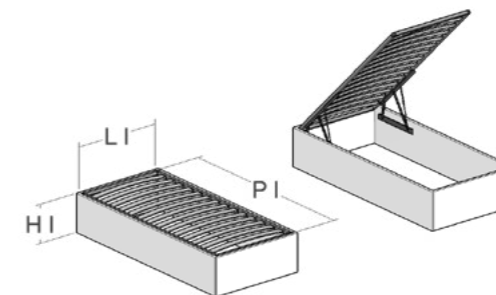

Singolo verticale

Single vertical

	800x1900	900x2000
HI	280 min	280 min
PI	1930	2030
LI	830	930
Kg materasso/colchón	15-18	15-18