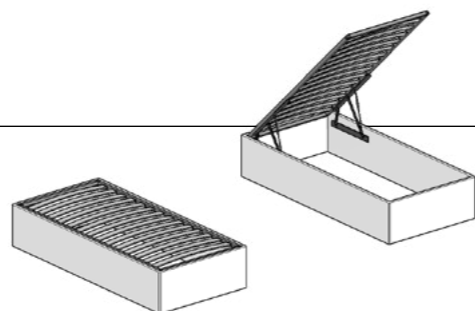

Luna

advanced technology for beds

Luna

Sistema alzaletto
Sistema de elevación

SINGOLO VERTICALE
INDIVIDUAL VERTICAL

MATRIMONIALE VERTICALE
DOBLE VERTICAL

Luna Deluxe

COMANDO A FILO
MANDO CON CABLE

Plus Plus

Altea

Optional solo per Luna Deluxe
Opcionales solo para Luna Deluxe

Kit Luna e Luna Deluxe

kit Luna y Luna Deluxe

Rete

Somier

Meccanismo

Mecanismo

Luna

Luna Deluxe

Accessori optional

Accesorios opcionales

Cubi
Elementos de esquina

Traverse reggifondi
Rieles de soporte inferiores

Dimensioni