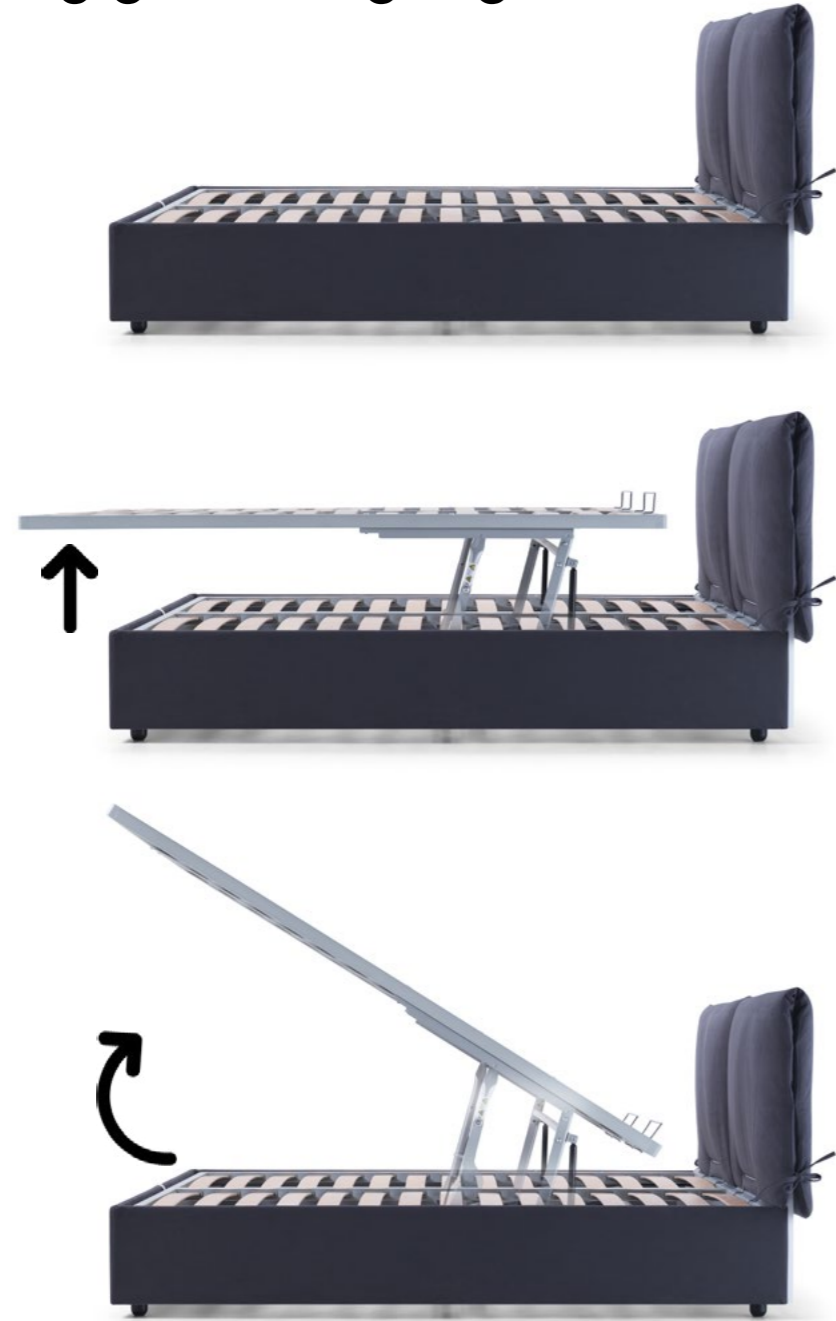

Pratik

advanced technology for beds

Pratik standard

Sistema di rialzo letto orizzontale ed apertura frontale
Bettlift mit waagerechter Hochstellung und stirnseitiger Öffnung

SINGOLO VERTICALE
EINZELBETT LÄNGS

MATRIMONIALE VERTICALE
DOPPELBETT LÄNGS

Pratik X4

COMANDO A FILO
KABELFERNBEDIENUNG

Movimenti indipendenti

Unabhängige Bewegung

Rialzo orizzontale
Waagerechte Hochstellung

Apertura totale
Komplette Öffnung

Plus Plus