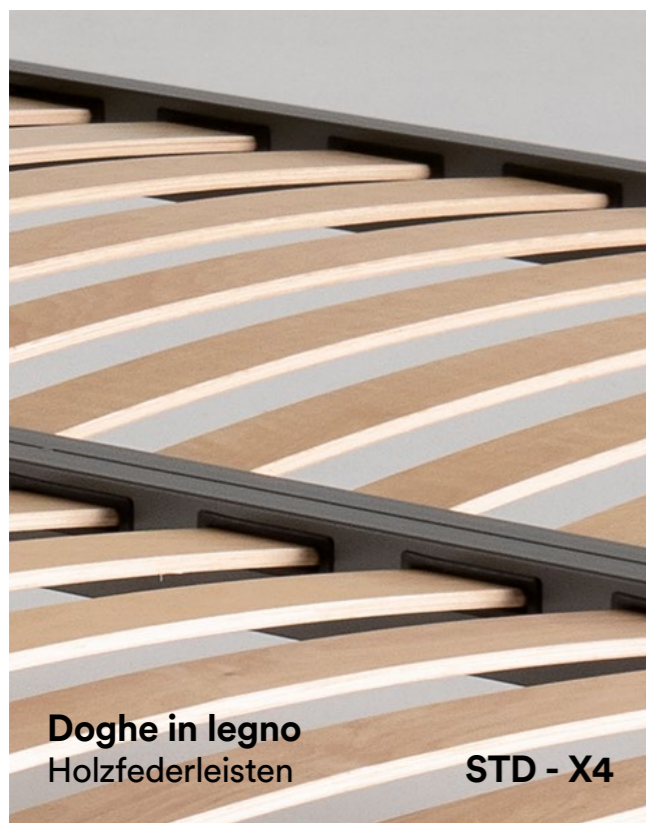

Pratik

advanced technology for beds

Pratik standard

Sistema di rialzo letto orizzontale ed apertura frontale
Bettlift mit waagerechter Hochstellung und stirnseitiger Öffnung

SINGOLO VERTICALE
EINZELBETT LÄNGS

MATRIMONIALE VERTICALE
DOPPELBETT LÄNGS

Pratik X4

COMANDO A FILO
KABELFERNBEDIENUNG

Movimenti indipendenti

Unabhängige Bewegung

Rialzo orizzontale
Waagerechte Hochstellung

Apertura totale
Komplette Öffnung

Plus Plus