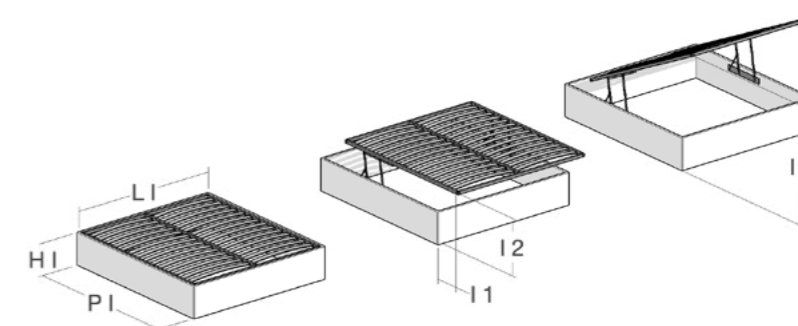

Singolo verticale

Einfach vertikal

	800x1900	900x2000
HI	280	280
PI	194-195	204-205
LI	83	93
Kg materasso/matratze	15-18	15-18
I1	255	255
I2	700	700
I3	1490	1490

Matrimoniale verticale

Vertikales Doppel

	1600x1900	1600x2000	1800x2000
HI	280 min	280 min	280 min
PI	194-195	204-205	204-205
LI	163	163	183
Kg materasso/matratze	35-40	35-40	35-40
I1	255	255	255
I2	700	700	700
I3	1490	1490	1490

Note | Notiz

A series of horizontal dotted lines for taking notes, spanning the left side of the page.

advanced technology for beds

Pessotto Reti srl
Viale delle Industrie, 36
Albina di Gaiarine (TV) - Italia
+39 0434 758734
+39 0434 758533
info@pessottoreti.com
www.pessottoreti.com