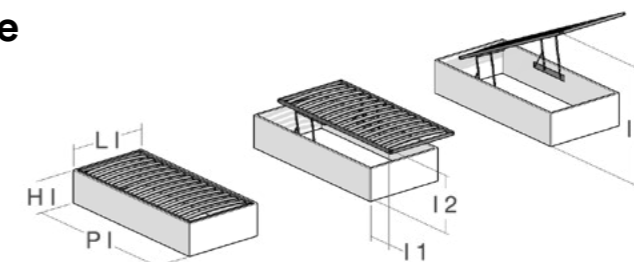

Accessori optional

Optionales Zubehör

Cubi
Verbindungselemente

Traverse reggifondi
Querstreben

Dimensioni

Dimensions

Le misure si riferiscono alla produzione Standard. Per richieste di misure e finiture diverse, contattare Pessotto Reti.
These measures refer to Pessotto Reti standard production, for requests of different dimensions or finishes, contact Pessotto Reti.

Singolo verticale

Einfach vertikal

	800x1900	900x2000
HI	280	280
PI	194-195	204-205
LI	83	93
Kg materasso/matratze	15-18	15-18
I1	255	255
I2	700	700
I3	1490	1490

Matrimoniale verticale

Vertikales Doppel

	1600x1900	1600x2000	1800x2000
HI	280 min	280 min	280 min
PI	194-195	204-205	204-205
LI	163	163	183
Kg materasso/matratze	35-40	35-40	35-40
I1	255	255	255
I2	700	700	700
I3	1490	1490	1490