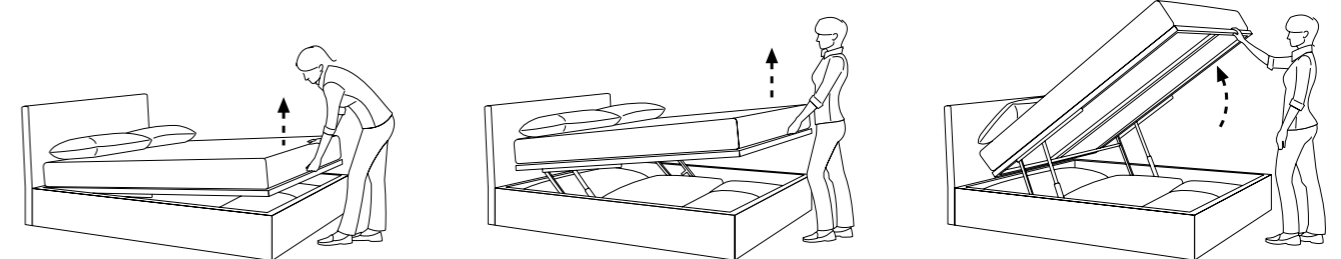

Pratik

advanced technology for beds

Pratik standard

Sistema di rialzo letto orizzontale ed apertura frontale
Bettlift mit waagerechter Hochstellung und stirnseitiger Öffnung

SINGOLO VERTICALE
EINZELBETT LÄNGS

MATRIMONIALE VERTICALE
DOPPELBETT LÄNGS

Pratik X4

COMANDO A FILO
KABELFERNBEDIENUNG

Movimenti indipendenti

Unabhängige Bewegung

Rialzo orizzontale
Waagerechte Hochstellung

Apertura totale
Komplette Öffnung

Plus Plus