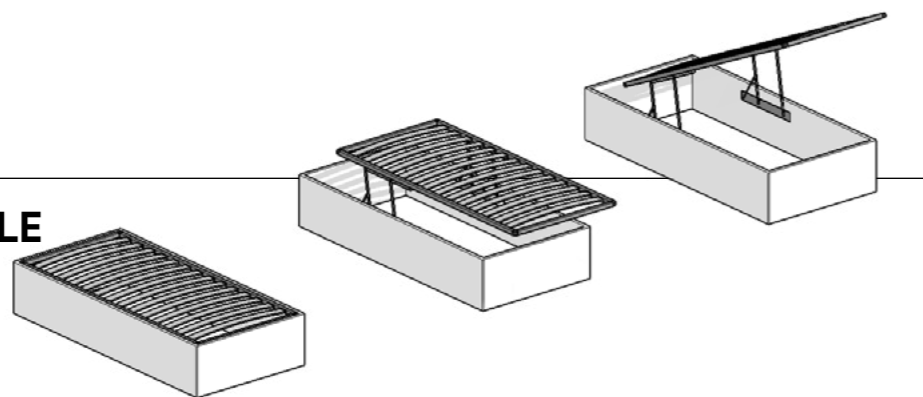

Pratik

advanced technology for beds

Pratik standard

Sistema di rialzo letto orizzontale ed apertura frontale
Bettlift mit waagerechter Hochstellung und stirnseitiger Öffnung

SINGOLO VERTICALE
EINZELBETT LÄNGS

MATRIMONIALE VERTICALE
DOPPELBETT LÄNGS

Pratik X4

COMANDO A FILO
KABELFERNBEDIENUNG

Movimenti indipendenti

Unabhängige Bewegung

Rialzo orizzontale
Waagerechte Hochstellung

Apertura totale
Komplette Öffnung

Plus Plus