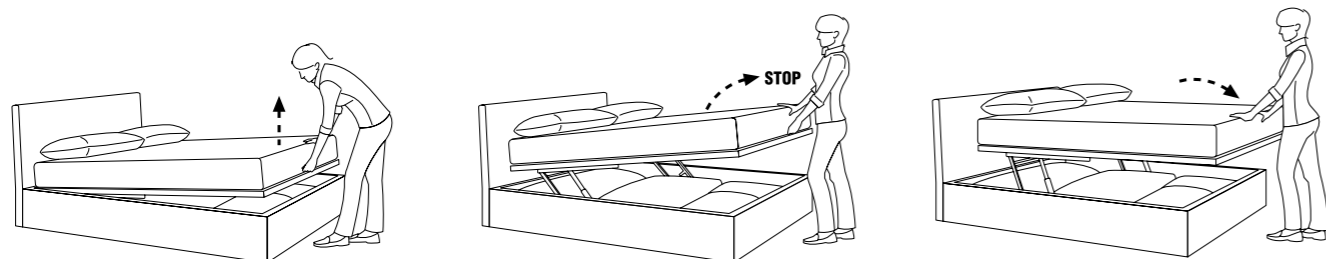

Pratik

advanced technology for beds

Pratik standard

Sistema di rialzo letto orizzontale ed apertura frontale
Bettlift mit waagerechter Hochstellung und stirnseitiger Öffnung

SINGOLO VERTICALE
EINZELBETT LÄNGS

MATRIMONIALE VERTICALE
DOPPELBETT LÄNGS

Pratik X4

COMANDO A FILO
KABELFERNBEDIENUNG

Movimenti indipendenti

Unabhängige Bewegung

Rialzo orizzontale
Waagerechte Hochstellung

Apertura totale
Komplette Öffnung

Plus Plus