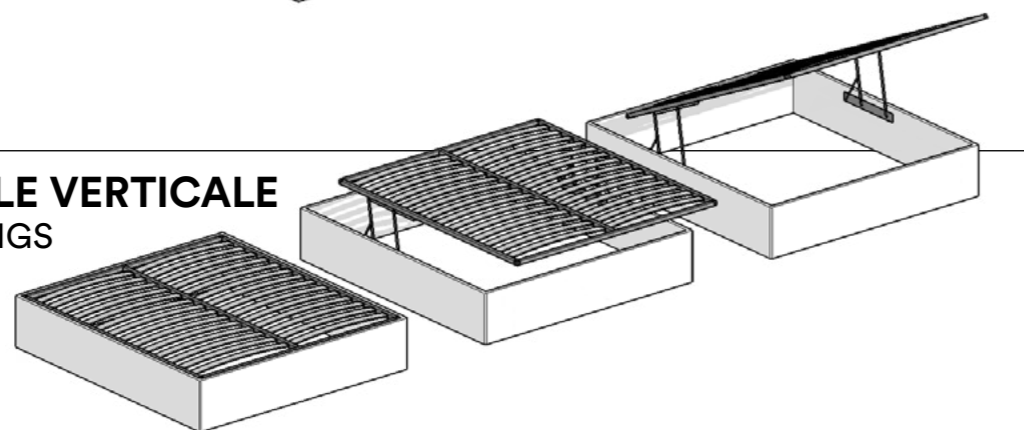

Pratik

advanced technology for beds

Pratik standard

Sistema di rialzo letto orizzontale ed apertura frontale
Bettlift mit waagerechter Hochstellung und stirnseitiger Öffnung

SINGOLO VERTICALE
EINZELBETT LÄNGS

MATRIMONIALE VERTICALE
DOPPELBETT LÄNGS

Pratik X4

COMANDO A FILO
KABELFERNBEDIENUNG

Movimenti indipendenti

Unabhängige Bewegung

Rialzo orizzontale
Waagerechte Hochstellung

Apertura totale
Komplette Öffnung

Plus Plus