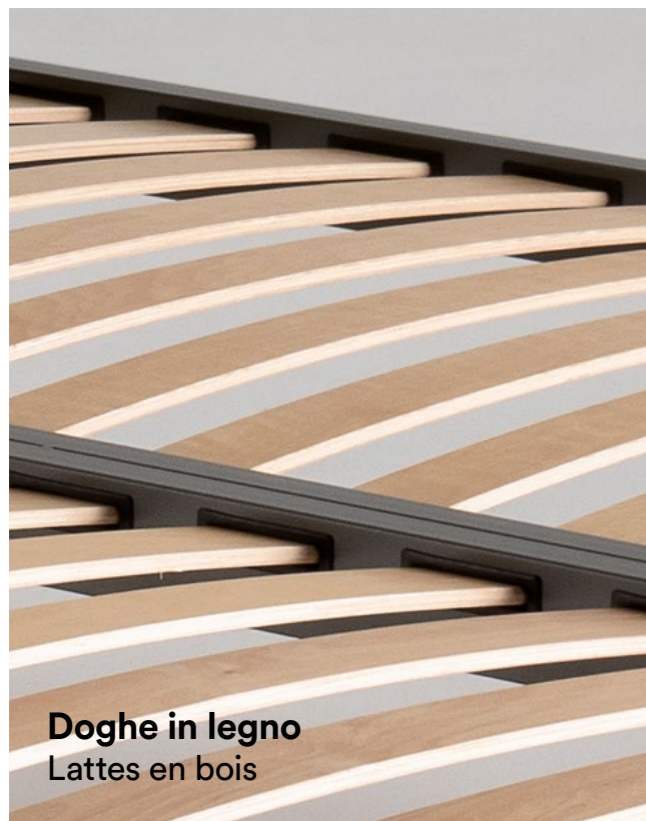

Luna

advanced technology for beds

Luna

Sistema alzaletto
Système Alzaletto

SINGOLO VERTICALE
SIMPLE VERTICAL

MATRIMONIALE VERTICALE
DOUBLE VERTICAL

Luna Deluxe

COMANDO A FILO
COMMANDE AVEC FIL

Plus Plus

Altea

Optional solo per Luna Deluxe
Optionnel seulement pour Luna Deluxe

Kit Luna e Luna Deluxe

Jeu Luna et Luna Deluxe

Rete

Sommier

Meccanismo