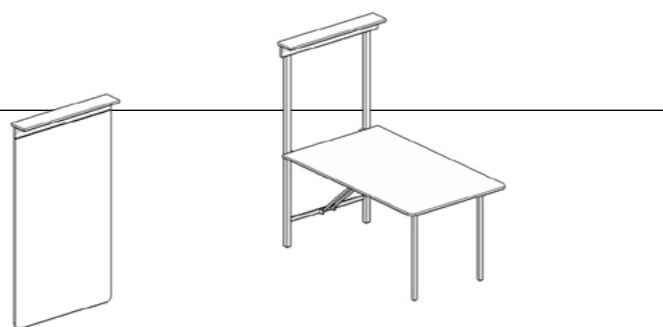

Tavolo a scomparsa per letto a ribalta
Table escamotable pour lit rabattable

TAVOLO A SCOMPARSA
TABLE ESCAMOTABLE

Dimensioni Dimensions

Rolly

Altezza tavolo
Hauteur table 745 mm

Larghezza tavolo
Largeur table 800 mm

Profondità tavolo
Profondeur table 1455 mm

Finiture Finitions

Grigio
Gris

Raffaello

Tavolo a scomparsa
Table escamotable

TAVOLO A SCOMPARSA
TABLE ESCAMOTABLE

Dimensioni Dimensions

Raffaello

Altezza tavolo chiuso
Hauteur table fermée 1660 mm

Altezza tavolo aperto
Hauteur table ouverte 750 mm

Larghezza tavolo
Largeur table 800 mm

Lunghezza tavolo
Longueur table 1450 mm

Finiture Finitions

Antracite
Anthracite

Danubio

Scrivania a scomparsa per cassetto
Bureau escamotable pour tiroir

SCRITTOIO A SCOMPARSA
BUREAU RÉTRACTABLE

Dimensioni

Dimensions

Danubio

Altezza tavolo
Hauteur table 610 mm

Larghezza tavolo
Largeur table 780 - 830 - 1130 - 1330
- 1530 - 1730 mm