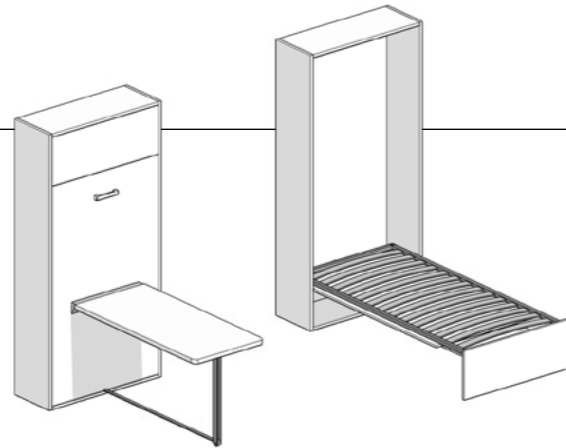

Tavoli

advanced technology for beds

Leonardo

Asse da stiro a scomparsa
Table à repasser escamotable

ASSE DA STIRO A SCOMPARSA
TABLE À RÉPASSER ESCAMOTABLE

Dimensioni

Dimensions

Leonardo

Larghezza minima interna
Largeur interne minimale 105 mm

Dimensioni asse da stiro
Dimensions table à repasser 1170x400 mm

Profondità mobile
Profondeur meuble 500 mm

Finiture

Finitions

Antracite
Anthracite

Rolly

Tavolo a scomparsa per letto a ribalta
Table escamotable pour lit rabattable

TAVOLO A SCOMPARSA
TABLE ESCAMOTABLE

Dimensioni Dimensions

Rolly

Altezza tavolo
Hauteur table 745 mm

Larghezza tavolo
Largeur table 800 mm

Profondità tavolo
Profondeur table 1455 mm

Finiture Finitions

Grigio
Gris

Raffaello

Tavolo a scomparsa
Table escamotable

TAVOLO A SCOMPARSA
TABLE ESCAMOTABLE

Dimensioni Dimensions

Raffaello