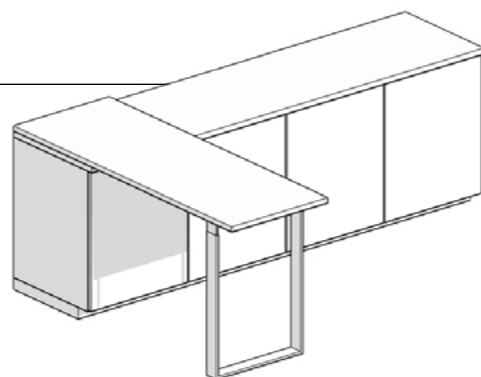

Danubio

Scrivania a scomparsa per cassetto
Bureau escamotable pour tiroir

SCRITTOIO A SCOMPARSA
BUREAU RÉTRACTABLE

Dimensioni

Dimensions

Danubio

Altezza tavolo
Hauteur table 610 mm

Larghezza tavolo
Largeur table 780 - 830 - 1130 - 1330
- 1530 - 1730 mm

Tiziano	
Altezza gamba tavolo Hauteur pied de table	750 mm
Larghezza base Largeur base	590 mm
Sezione Tubo Section tube	80x30 mm

Finiture Finitions

	
Grigio Gris	Antracite Anthracite
	
Bianco Blanc	Nero Noir

Caravaggio

Supporto penisola
Support péninsule

GAMBA PER PENISOLA PIED PÉNINSULE

Dimensioni Dimensions

Tiziano

Altezza gamba tavolo
Hauteur pied de table 820÷900 mm

Larghezza base
Largeur base 590 mm

Sezione Tubo
Section tube 60×30 mm

Dimensioni Dimensions

Tiziano

Altezza gamba tavolo
Hauteur pied de table 820÷900 mm

Larghezza base
Largeur base 590 mm

Sezione Tubo
Section tube 60×30 mm

Finiture Finitions

Grigio
Gris

Antracite
Anthracite