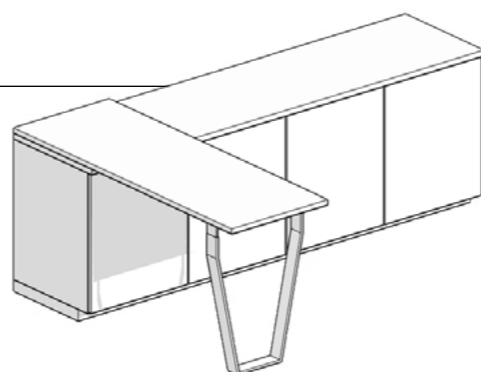

Tiziano	
Altezza gamba tavolo Hauteur pied de table	750 mm
Larghezza base Largeur base	590 mm
Sezione Tubo Section tube	80x30 mm

Finiture Finitions

	
Grigio Gris	Antracite Anthracite
	
Bianco Blanc	Nero Noir

Caravaggio

Supporto penisola
Support péninsule

GAMBA PER PENISOLA PIED PÉNINSULE

Dimensioni Dimensions

Tiziano

Altezza gamba tavolo
Hauteur pied de table 820÷900 mm

Larghezza base
Largeur base 590 mm

Sezione Tubo
Section tube 60×30 mm

Dimensioni Dimensions

Tiziano

Altezza gamba tavolo
Hauteur pied de table 820÷900 mm

Larghezza base
Largeur base 590 mm

Sezione Tubo
Section tube 60×30 mm

Finiture Finitions

Grigio
Gris

Antracite
Anthracite