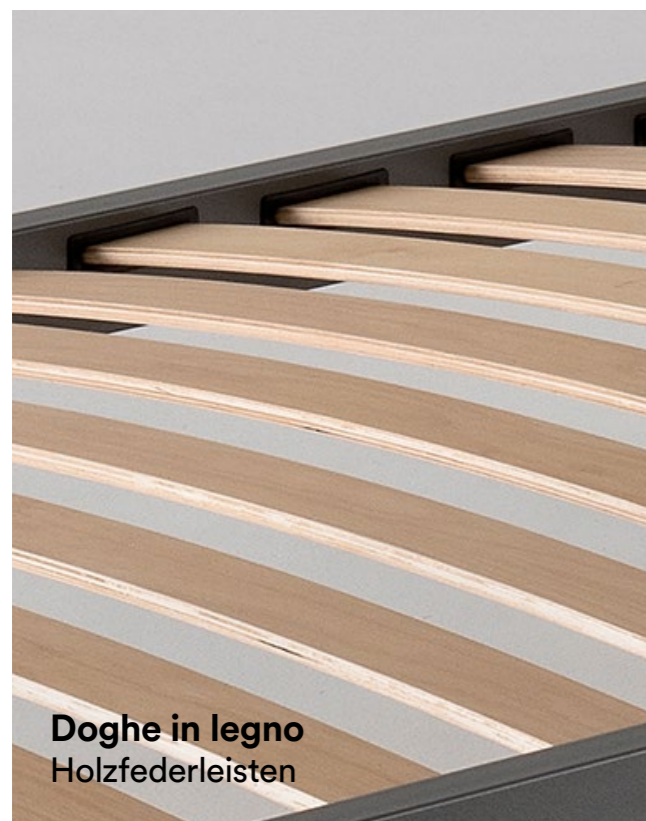

SINGOLO ORIZZONTALE
EINZELBETT QUER

Sistemi per letti a ribalta | Schrankbettsysteme

Nilo castello

Letto/scrittoio a castello a scomparsa con apertura manuale bilanciata
Etagenschrankbett mit Schreibtischplatte und manuellem Beschlag

CASTELLO
ETAGENBETT

Kit Nilo

Nilo set

Rete
Lattenrost

Telaio supporto scrittoio
Gestell für den Schreibtisch

Meccanismi
Beschlag

Accessori optional
Optionales Zubehör

Plus Plus