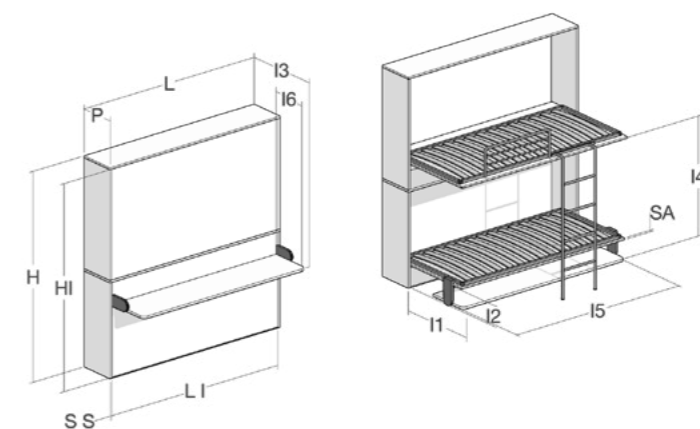

Singolo orizzontale Einzelbett quer

	870x2000	900x2000
L	2135	2135
H	1014	1044
P	400	400
LI	2076	2076
SS	25	25
SA	18	18
I1	665	695
I3	825	825
I5	2006	2006
I6	420	420

Castello Etagenbett

	870x2000	900x2000
L	2135	2135
H	1956	2016
P	400	400
LI	2085	2085
HI	1906	1966
SS	25	25
SA	18	18
Kg materasso/matratze	14x2	15x2
Kg frontale/frontplatten	23x2	24x2
I1	665	695
I2	300	300
I3	825	825
I4	1275	1305
I5	2006	2006
I6	420	420