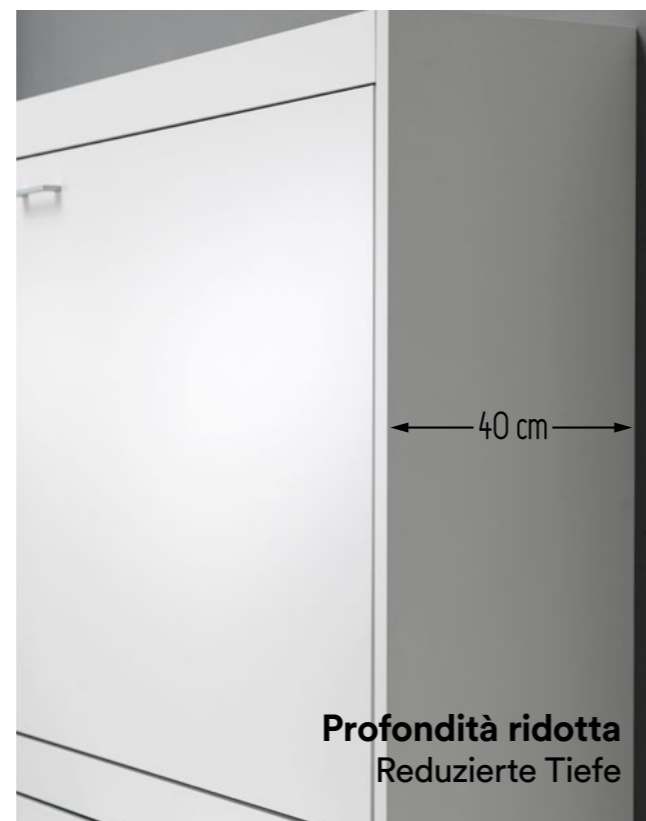

SINGOLO ORIZZONTALE
EINZELBETT QUER

Sistemi per letti a ribalta | Schrankbettsysteme

Nilo castello

Letto/scrittoio a castello a scomparsa con apertura manuale bilanciata
Etagenschrankbett mit Schreibtischplatte und manuellem Beschlag

CASTELLO
ETAGENBETT

Kit Nilo

Nilo set

Rete
Lattenrost

Telaio supporto scrittoio
Gestell für den Schreibtisch

Meccanismi
Beschlag

Accessori optional
Optionales Zubehör

Plus Plus