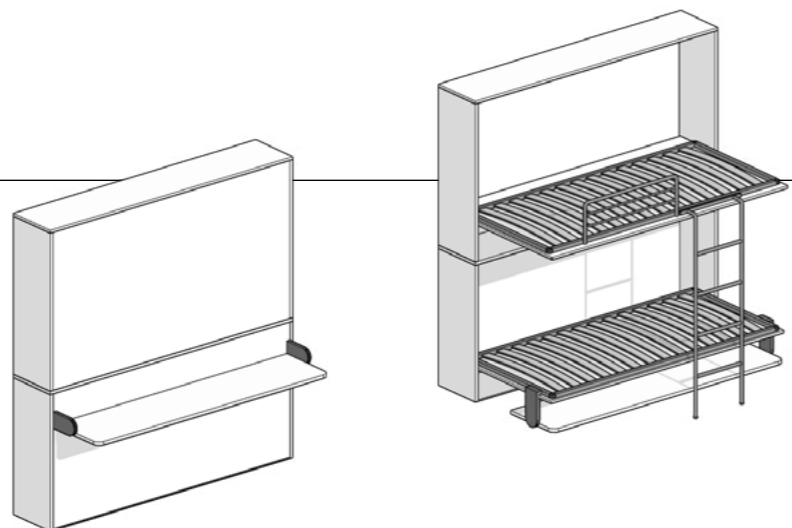

Nilo

advanced technology for beds

Sistemi per letti a ribalta | Schrankbettsysteme

Nilo

Letto/scrittoio a scomparsa con apertura manuale bilanciata
Schrankbett mit Schreibtischplatte und manuellem Beschlag

SINGOLO ORIZZONTALE
EINZELBETT QUER

Sistemi per letti a ribalta | Schrankbettsysteme

Nilo castello

Letto/scrittoio a castello a scomparsa con apertura manuale bilanciata
Etagenschrankbett mit Schreibtischplatte und manuellem Beschlag

CASTELLO
ETAGENBETT

Kit Nilo

Nilo set

Rete
Lattenrost

Telaio supporto scrittoio
Gestell für den Schreibtisch

Meccanismi
Beschlag

Accessori optional
Optionales Zubehör

Plus Plus