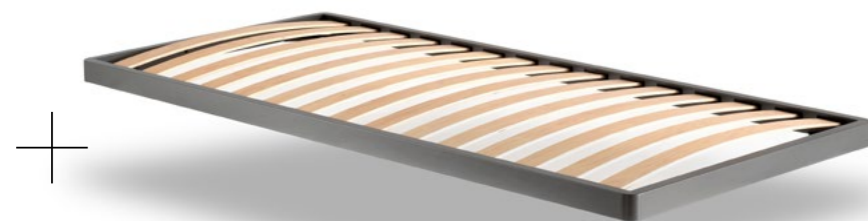

Nilo

advanced technology for beds

Sistemi per letti a ribalta | Schrankbettsysteme

Nilo

Letto/scrittoio a scomparsa con apertura manuale bilanciata
Schrankbett mit Schreibtischplatte und manuellem Beschlag

SINGOLO ORIZZONTALE
EINZELBETT QUER

Sistemi per letti a ribalta | Schrankbettsysteme

Nilo castello

Letto/scrittoio a castello a scomparsa con apertura manuale bilanciata
Etagenschrankbett mit Schreibtischplatte und manuellem Beschlag

CASTELLO
ETAGENBETT

Kit Nilo

Nilo set

Rete
Lattenrost

Telaio supporto scrittoio
Gestell für den Schreibtisch

Meccanismi
Beschlag

Accessori optional
Optionales Zubehör

Plus Plus