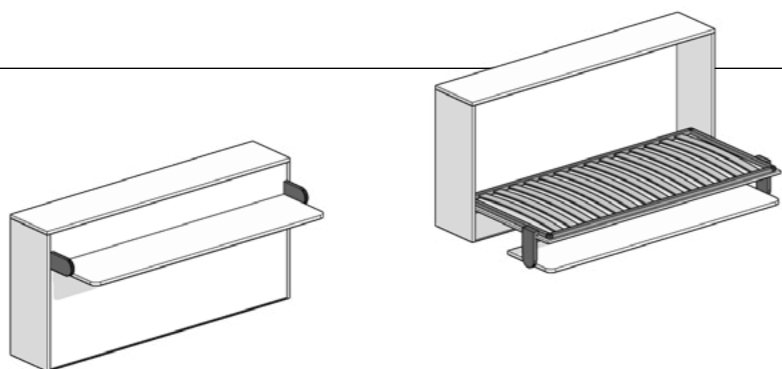

Nilo

advanced technology for beds

Sistemi per letti a ribalta | Schrankbettsysteme

Nilo

Letto/scrittoio a scomparsa con apertura manuale bilanciata
Schrankbett mit Schreibtischplatte und manuellem Beschlag

SINGOLO ORIZZONTALE
EINZELBETT QUER

Sistemi per letti a ribalta | Schrankbettsysteme

Nilo castello

Letto/scrittoio a castello a scomparsa con apertura manuale bilanciata
Etagenschrankbett mit Schreibtischplatte und manuellem Beschlag

CASTELLO
ETAGENBETT

Kit Nilo

Nilo set

Rete
Lattenrost

Telaio supporto scrittoio
Gestell für den Schreibtisch

Meccanismi
Beschlag

Accessori optional
Optionales Zubehör

Plus Plus