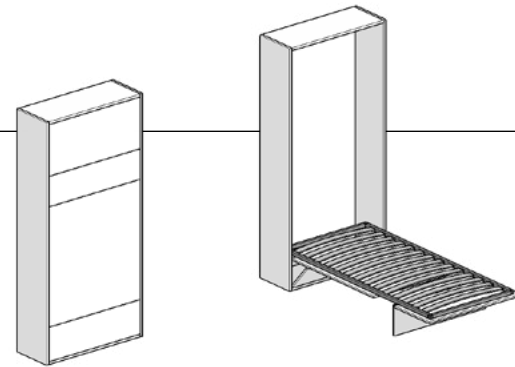

IT-DE

Genius

advanced technology for beds

Genius

Letto a scomparsa ad apertura manuale
Schrankbett mit manuellem Beschlag

SINGOLO VERTICALE
EINZELBETT LÄNGS

MATRIMONIALE VERTICALE
DOPPELBETT LÄNGS

Sistemi per letti a ribalta | Schrankbettsysteme

Kit Genius

Genius set

Rete
Lattenrost

Meccanismo
Beschlag

Accessori optional
Optionales zubehör

Plus Plus

Optional Zubehör

Dimensioni Masse