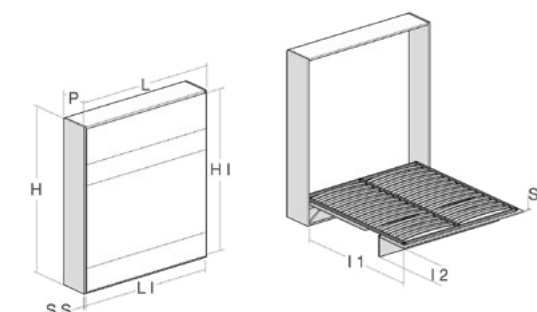

Kit Genius

Genius set

Rete
Lattenrost

Meccanismo
Beschlag

Accessori optional
Optionales zubehör

Plus Plus

Optional Zubehör

Dimensioni Masse

Le misure si riferiscono alla produzione Standard. Per richieste di misure e finiture diverse, contattare Pessotto Reti.
Die Masse beziehen sich auf das Standardprodukt. Für Sondermasse sich an Pessotto Reti wenden.

Singolo verticale Einzelbett längs

	900x1940	1200x2000
L	1055	1355
H	2225	2225
P	400	400
LI	1005	1305
HI	2175	2175
SS	25	25
SA	18	18
Kg materasso/matratze	18,5	22
Kg frontale/frontplatten	27	38
I1	1880	1880
I2	335	335

Matrimoniale verticale Doppelbett längs

	1400x2000	1600x2000
L	1555	1755
H	2225	2225
P	400	400
LI	1505	1705
HI	2175	2175
SS	25	25
SA	18	18
Kg materasso/matratze	25	28
Kg frontale/frontplatten	52	59
I1	1880	1880
I2	335	335