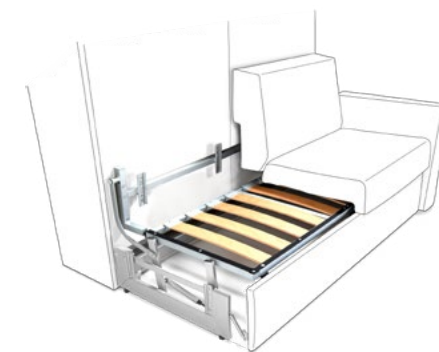

IT-DE

Genius

advanced technology for beds

Genius

Letto a scomparsa ad apertura manuale
Schrankbett mit manuellem Beschlag

SINGOLO VERTICALE
EINZELBETT LÄNGS

MATRIMONIALE VERTICALE
DOPPELBETT LÄNGS

Sistemi per letti a ribalta | Schrankbettsysteme

Kit Genius

Genius set

Rete
Lattenrost

Meccanismo
Beschlag

Accessori optional
Optionales zubehör

Plus Plus

Optional Zubehör

Dimensioni Masse

Singolo verticale Einzelbett längs

	900x1940	1200x2000
L	1055	1355
H	2225	2225
P	400	400
LI	1005	1305
HI	2175	2175
SS	25	25
SA	18	18
Kg materasso/matratze	18,5	22
Kg frontale/frontplatten	27	38
I1	1880	1880
I2	335	335