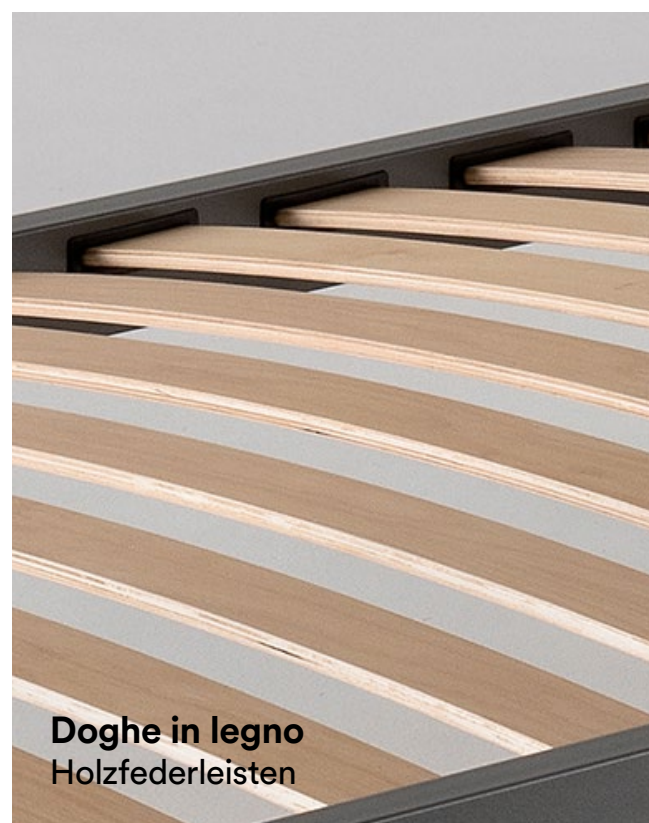

IT-DE

Genius

advanced technology for beds

Genius

Letto a scomparsa ad apertura manuale
Schrankbett mit manuellem Beschlag

SINGOLO VERTICALE
EINZELBETT LÄNGS

MATRIMONIALE VERTICALE
DOPPELBETT LÄNGS

Sistemi per letti a ribalta | Schrankbettsysteme

Kit Genius

Genius set

Rete
Lattenrost

Meccanismo
Beschlag

Accessori optional
Optionales zubehör

Plus Plus

Optional Zubehör

Dimensioni Masse