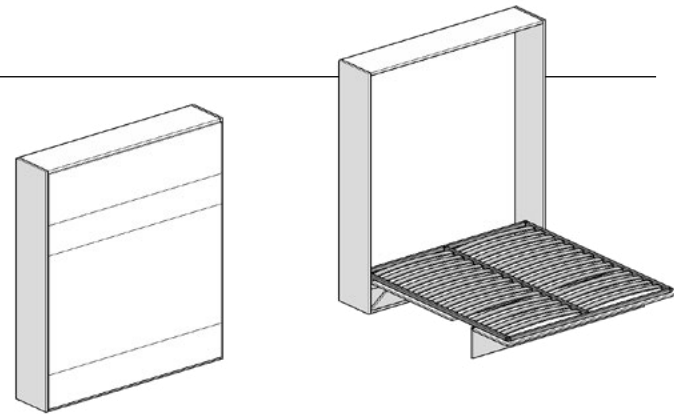

IT-DE

Genius

advanced technology for beds

Genius

Letto a scomparsa ad apertura manuale
Schrankbett mit manuellem Beschlag

SINGOLO VERTICALE
EINZELBETT LÄNGS

MATRIMONIALE VERTICALE
DOPPELBETT LÄNGS

Sistemi per letti a ribalta | Schrankbettsysteme

Kit Genius

Genius set

Rete
Lattenrost

Meccanismo
Beschlag

Accessori optional
Optionales zubehör

Plus Plus

Optional Zubehör

Dimensioni Masse

Singolo verticale Einzelbett längs

	900x1940	1200x2000
L	1055	1355
H	2225	2225
P	400	400
LI	1005	1305
HI	2175	2175
SS	25	25
SA	18	18
Kg materasso/matratze	18,5	22
Kg frontale/frontplatten	27	38
I1	1880	1880
I2	335	335