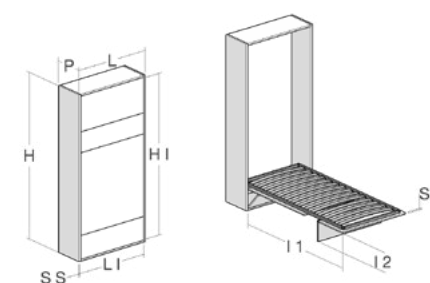

Kit Genius

Genius set

Rete
Lattenrost

Meccanismo
Beschlag

Accessori optional
Optionales zubehör

Plus Plus

Optional Zubehör

Dimensioni Masse

Le misure si riferiscono alla produzione Standard. Per richieste di misure e finiture diverse, contattare Pessotto Reti.
Die Masse beziehen sich auf das Standardprodukt. Für Sondermasse sich an Pessotto Reti wenden.

Singolo verticale Einzelbett längs

	900x1940	1200x2000
L	1055	1355
H	2225	2225
P	400	400
LI	1005	1305
HI	2175	2175
SS	25	25
SA	18	18
Kg materasso/matratze	18,5	22
Kg frontale/frontplatten	27	38
I1	1880	1880
I2	335	335

Matrimoniale verticale Doppelbett längs

	1400x2000	1600x2000
L	1555	1755
H	2225	2225
P	400	400
LI	1505	1705
HI	2175	2175
SS	25	25
SA	18	18
Kg materasso/matratze	25	28
Kg frontale/frontplatten	52	59
I1	1880	1880
I2	335	335