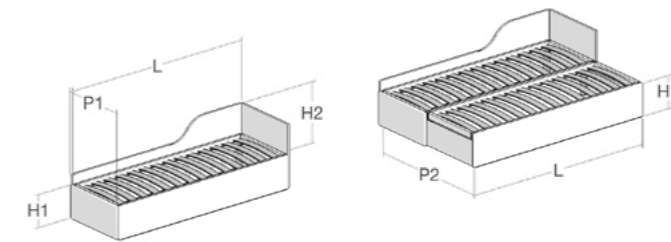

Boxy

advanced technology for beds

Letti estraibili e strutture superiori | Ausziehbetten und obere roste

Boxy

Letto estraibile manuale
Manuelles Ausziehbett

Plus Plus

Sistema Boxy

System Boxy

Dimensioni

Masse

Singolo Einzelbett

	SUPERIORE - OBERER ROST 900x2020	INFERIORE - AUSZIEHBARER ROST 800x1875
H1	420	420
L1	2070	2010
P1	965	-
P2	1790	-
Kg materasso/matratze	Min: 16Kg / Max: 20Kg	Min: 8Kg / Max: 16Kg
H materasso/matratze	200	200