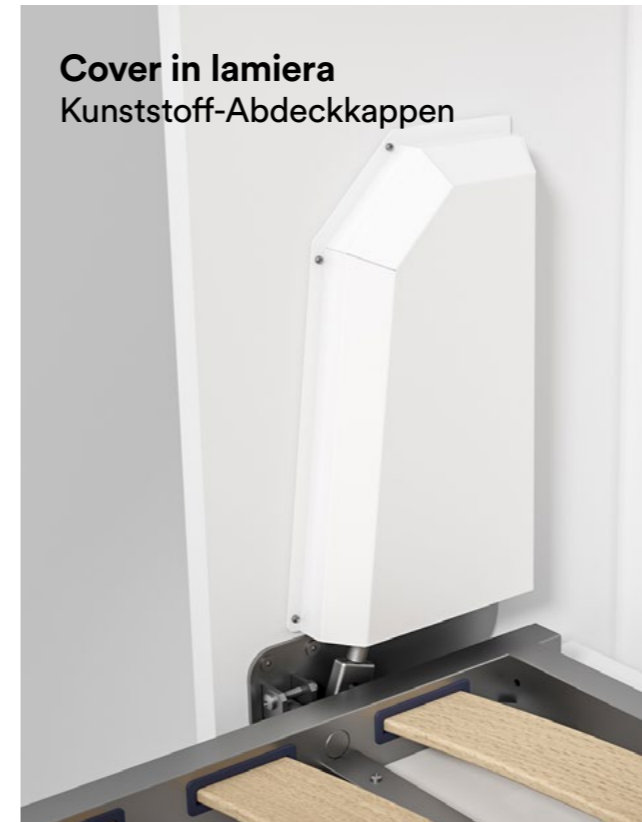

Optional Zubehör