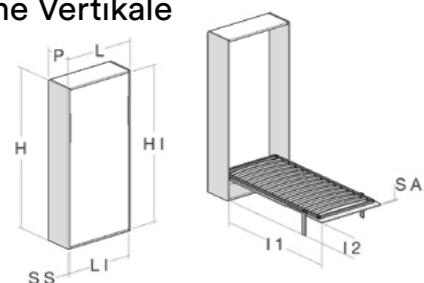

Letto a scomparsa con apertura elettrica
Versteckbett mit manuellem Auszug

MATRIMONIALE VERTICALE
DOPPELBETT LÄNGS

MATRIMONIALE ORIZZONTALE
DOPPELBETT QUER

Sistemi per letti a ribalta | Schrankbettsysteme

Kit Alì

Alì set

Rete
Lattenrost

Meccanismo
Beschlag

Accessori optional
Optionales Zubehör

Plus Plus

Optional Zubehör

Dimensioni Masse

Singolo verticale Einzelne Vertikale

	870x2020	920x2020	1220x2020
L	1005	1155	1355
H	2225	2225	2225
P	400	400	400
LI	955	1105	1305
HI	2175	2175	2175
SS	25	25	25
SA	18	18	18
Kg materasso/matratze	14	16	20
Kg frontale/frontplatten	28	30	37
I1	1840	1840	1840
I2	330	330	330