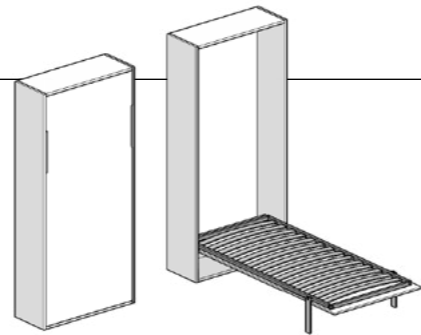

Ali

advanced technology for beds

Alì singolo

Letto a scomparsa con apertura manuale
Schrankbett mit manuellem Beschlag

SINGOLO VERTICALE
EINZELBETT LÄNGS

SINGOLO ORIZZONTALE
EINZELBETT QUER

Alì matrimoniale

Letto a scomparsa con apertura elettrica
Versteckbett mit manuellem Auszug

MATRIMONIALE VERTICALE
DOPPELBETT LÄNGS

MATRIMONIALE ORIZZONTALE
DOPPELBETT QUER

Sistemi per letti a ribalta | Schrankbettsysteme

Kit Alì

Alì set

Rete
Lattenrost

Meccanismo
Beschlag

Accessori optional
Optionales Zubehör

Plus Plus

Optional Zubehör

Dimensioni Masse