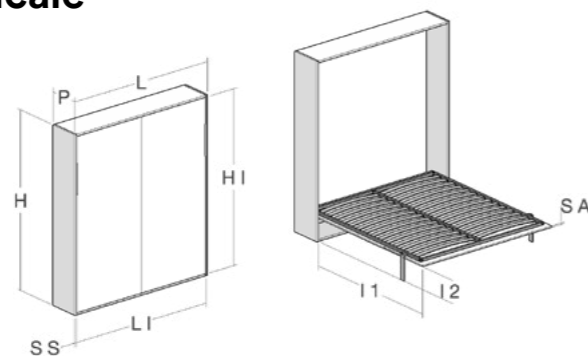

Matrimoniale verticale Doppelt vertikal

	1420x2020	1620x2020	1820x2020
L	1555	1755	1955
H	2225	2225	2225
P	400	400	400
LI	1505	1705	1905
HI	2175	2175	2175
SS	25	25	25
SA	18	18	18
Kg materasso/matratze	25	28	32
Kg frontale/frontplatten	42,5	48	53,5
I1	1840	1840	1840
I2	330	330	330