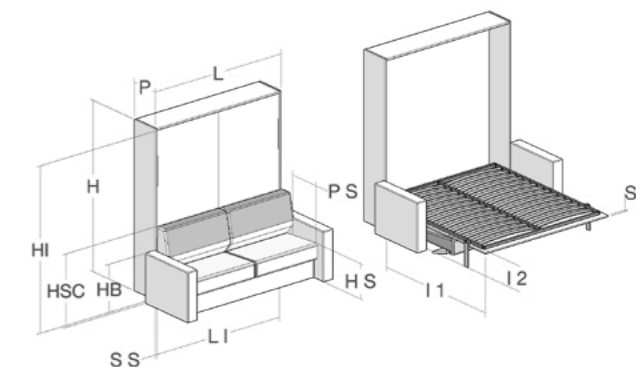

Sofà Sofà

	1220	1420	1620	1820
L	1355	1555	1755	1955
H	2225	2225	2225	2225
P	400	400	400	400
LI	1305	1505	1705	1905
HI	2175	2175	2175	2175
SS	25	25	25	25
SA	18	18	18	18
I1	1840	1840	1840	1840
I2	330	330	330	330
HS	470	470	470	470
PS	600	600	600	600
HB	650	650	650	650
HSC	840	840	840	840