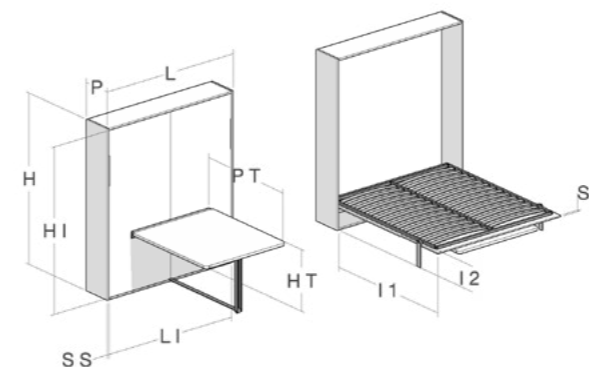

Rolly Rolly

	1220	1420	1620	1820
L	1355	1555	1755	1955
H	2225	2225	2225	2225
P	400	400	400	400
LI	1305	1505	1705	1905
HI	2175	2175	2175	2175
SS	25	25	25	25
SA	18	18	18	18
I1	1840	1840	1840	1840
I2	330	330	330	330
HT	745	745	745	745
PT	1455	1455	1455	1455