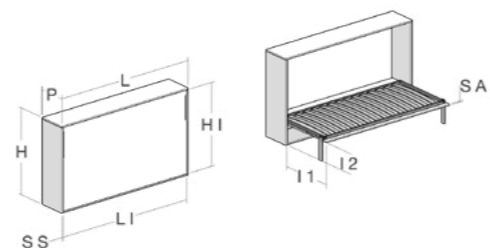

Singolo orizzontale Einzelne horizontale

	920x2020	1220x2020
L	2155	2115
H	1155	1455
P	400	400
LI	2105	2105
HI	1105	1405
SS	25	25
SA	18	18
Kg materasso/matratze	14	18
Kg frontale/frontplatten	28	35
I1	838	1038
I2	330	330