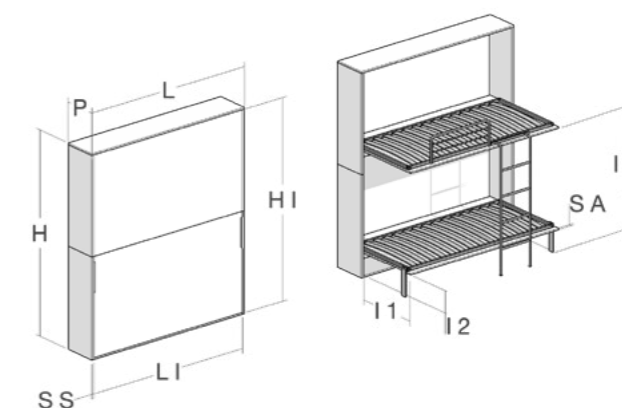

Castello Superposé

	870x2000	900x2000
L	2135	2135
H	1956	2016
P	400	400
LI	2085	2085
HI	1906	1966
SS	25	25
SA	18	18
Kg materasso/matelas	14x2	16
Kg frontale/frontal	23x2	25x2
I1	665	695
I2	300	300
I4	1210	1240