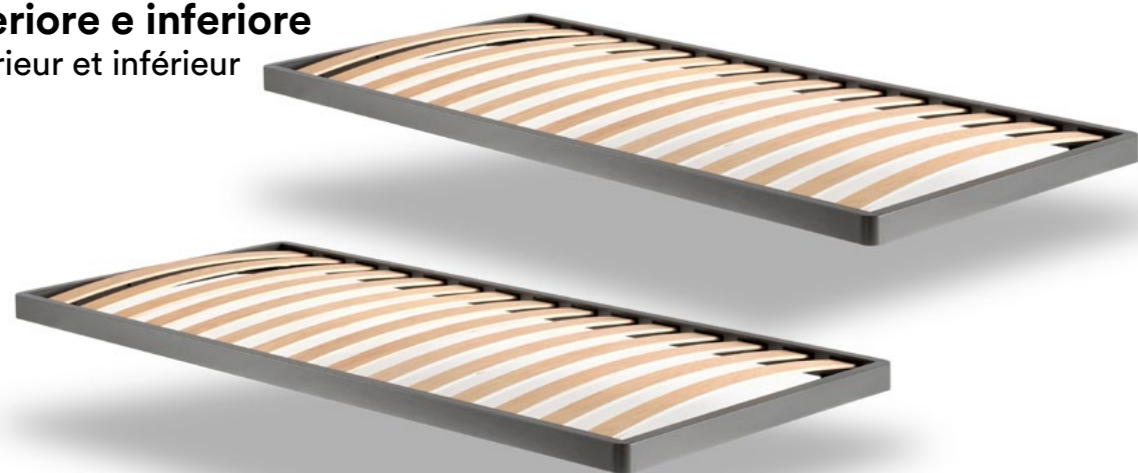

Sistemi per letti a ribalta | Systèmes escamotables

Kit Alì castello

Jeu Alì castello

Rete superiore e inferiore
Cadre supérieur et inférieur