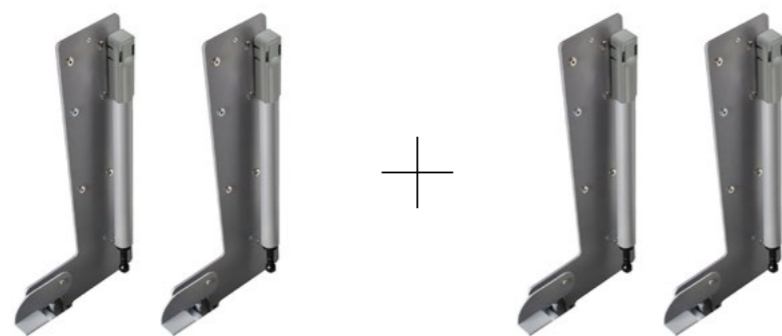

# Alì castello

Letto a castello con apertura manuale  
Lit superposé avec ouverture manuelle

**SINGOLO ORIZZONTALE**  
SIMPLE HORIZONTAL

Sistemi per letti a ribalta | Systèmes escamotables

# Alì castello

Letto a castello con apertura manuale  
Lit superposé avec ouverture manuelle

CASTELLO  
SUPERPOSÉ

Sistemi per letti a ribalta | Systèmes escamotables

## Jeu Alì castello

Rete superiore e inferiore  
Cadre supérieur et inférieur

Coppia di meccanismi  
Mécanisme

Scaletta  
Échelle

Accessori optional  
Accessoires optionnels