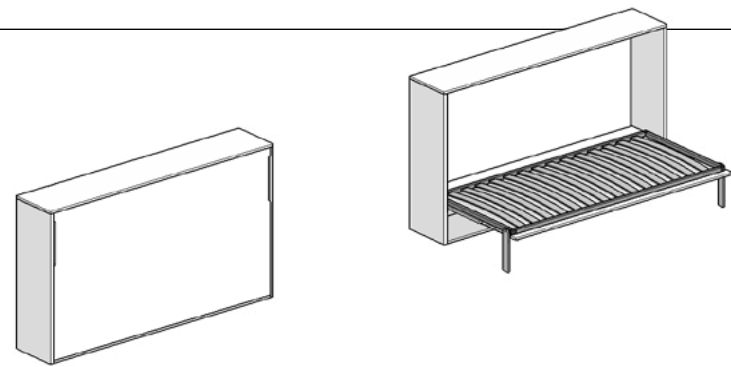

Ali castello

advanced technology for beds

Alì castello

Letto a castello con apertura manuale
Etagenbetten mit manuellem beschlag

SINGOLO ORIZZONTALE
EINZELBETT QUER

Alì castello

Letto a castello con apertura manuale
Etagenbetten mit manuellem beschlag

CASTELLO
ETAGENBETT

Kit Alì castello

Alì castello set

Rete superiore e inferiore
Rost oben und unten

Coppia di meccanismi
Beschlag

Scaletta
Leiter

Accessori optional
Optionales zubehör

Plus Plus