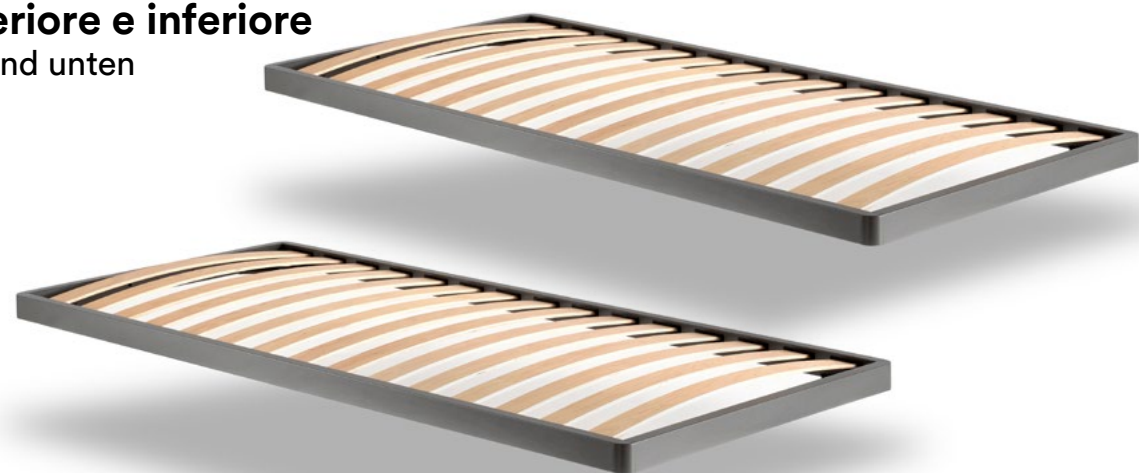

Ali castello

advanced technology for beds

Alì castello

Letto a castello con apertura manuale
Etagenbetten mit manuellem beschlag

SINGOLO ORIZZONTALE
EINZELBETT QUER

Alì castello

Letto a castello con apertura manuale
Etagenbetten mit manuellem beschlag

CASTELLO
ETAGENBETT

Kit Alì castello

Alì castello set

Rete superiore e inferiore
Rost oben und unten

Coppia di meccanismi
Beschlag

Scaletta
Leiter

Accessori optional
Optionales zubehör

Plus Plus

Singolo orizzontale Einzelbett quer

	870×2000	900×2000
L	2135	2135
H	1008	1038
P	400	400
LI	2085	2085
HI	958	988
SS	25	25
SA	18	18
Kg materasso/matratze	14,5	16
Kg frontale/front	23	25
I1	665	695
I2	300	300