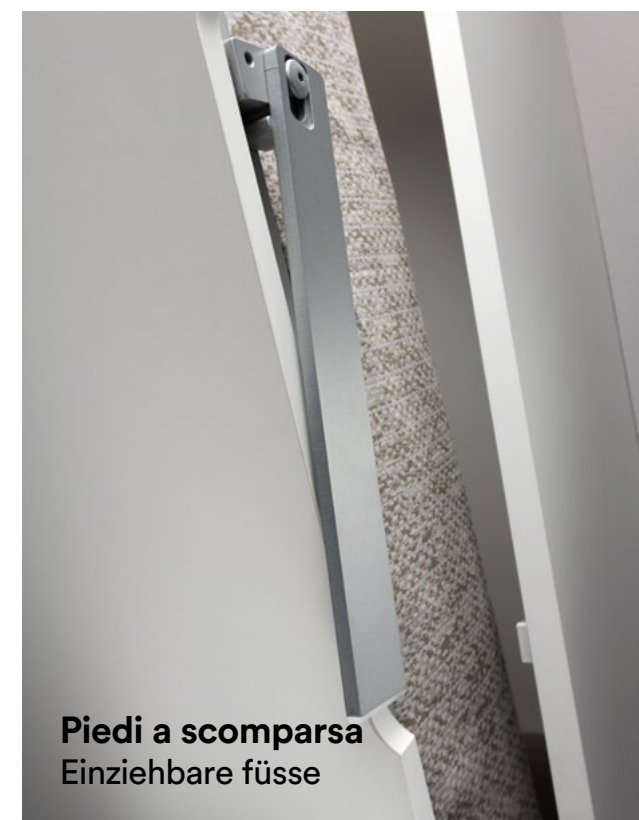

Ali castello

advanced technology for beds

Alì castello

Letto a castello con apertura manuale
Etagenbetten mit manuellem beschlag

SINGOLO ORIZZONTALE
EINZELBETT QUER

Alì castello

Letto a castello con apertura manuale
Etagenbetten mit manuellem beschlag

CASTELLO
ETAGENBETT

Kit Alì castello

Alì castello set

Rete superiore e inferiore
Rost oben und unten

Coppia di meccanismi
Beschlag

Scaletta
Leiter

Accessori optional
Optionales zubehör

Plus Plus