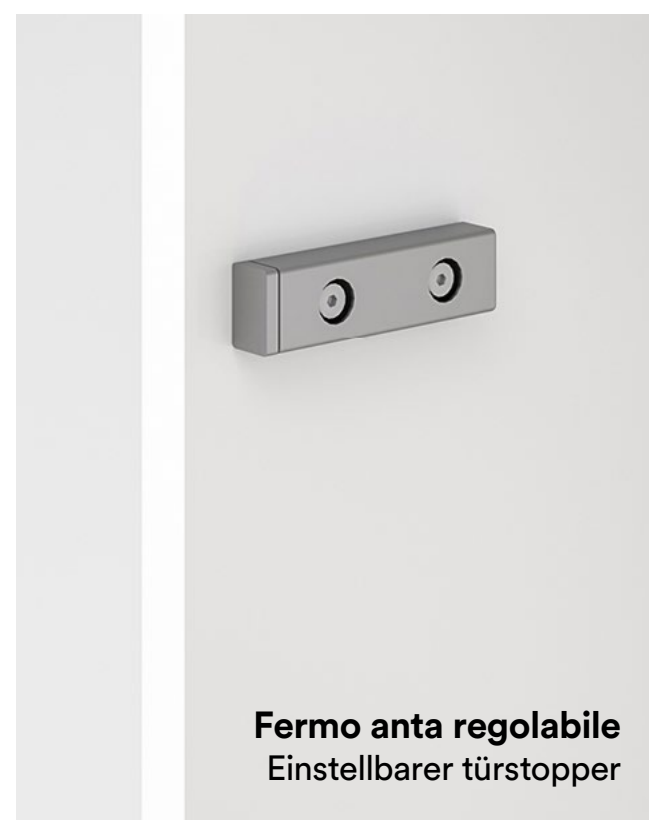

Ali castello

advanced technology for beds

Alì castello

Letto a castello con apertura manuale
Etagenbetten mit manuellem beschlag

SINGOLO ORIZZONTALE
EINZELBETT QUER

Alì castello

Letto a castello con apertura manuale
Etagenbetten mit manuellem beschlag

CASTELLO
ETAGENBETT

Kit Alì castello

Alì castello set

Rete superiore e inferiore
Rost oben und unten

Coppia di meccanismi
Beschlag

Scaletta
Leiter

Accessori optional
Optionales zubehör

Plus Plus