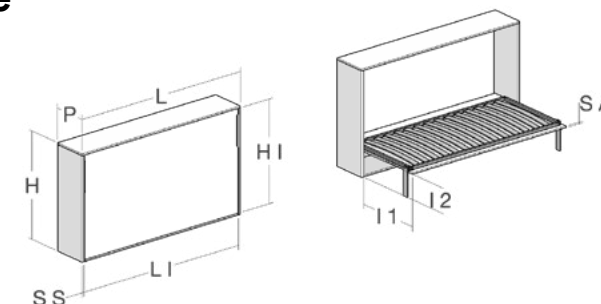

Singolo orizzontale Einzelbett quer

	870×2000	900×2000
L	2135	2135
H	1008	1038
P	400	400
LI	2085	2085
HI	958	988
SS	25	25
SA	18	18
Kg materasso/matratze	14,5	16
Kg frontale/front	23	25
I1	665	695
I2	300	300