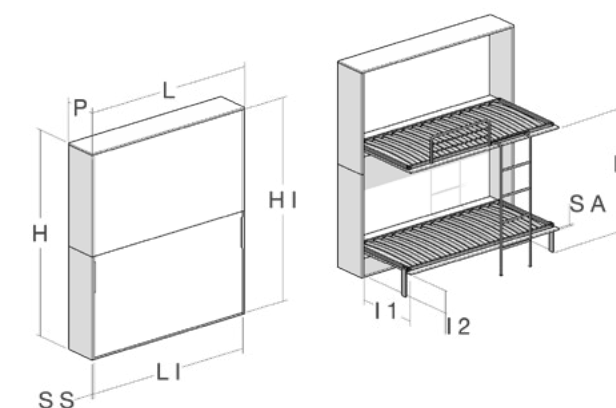

Castello Etagenbett

	870×2000	900×2000
L	2135	2135
H	1956	2016
P	400	400
LI	2085	2085
HI	1906	1966
SS	25	25
SA	18	18
Kg materasso/matratze	14x2	16
Kg frontale/front	23x2	25x2
I1	665	695
I2	300	300
I4	1210	1240