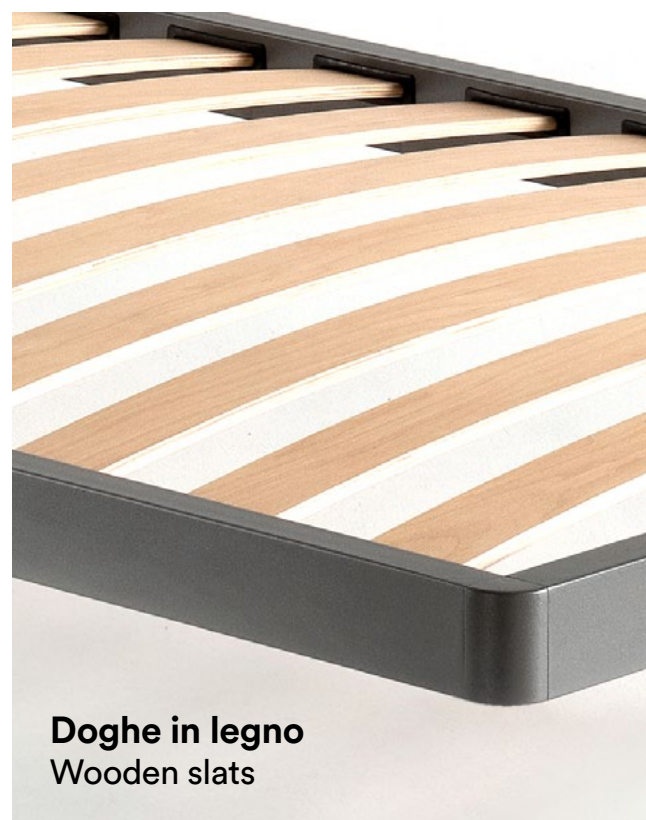

Ali castello

advanced technology for beds

Alì castello

Letto a castello con apertura manuale
Etagenbetten mit manuellem beschlag

SINGOLO ORIZZONTALE
EINZELBETT QUER

Alì castello

Letto a castello con apertura manuale
Etagenbetten mit manuellem beschlag

CASTELLO
ETAGENBETT

Kit Alì castello

Alì castello set

Rete superiore e inferiore
Rost oben und unten

Coppia di meccanismi
Beschlag

Scaletta
Leiter

Accessori optional
Optionales zubehör

Plus Plus