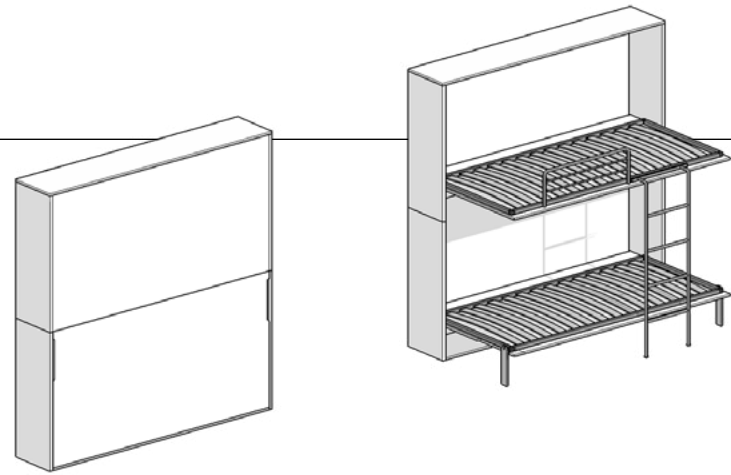

Ali castello

advanced technology for beds

Alì castello

Letto a castello con apertura manuale
Etagenbetten mit manuellem beschlag

SINGOLO ORIZZONTALE
EINZELBETT QUER

Alì castello

Letto a castello con apertura manuale
Etagenbetten mit manuellem beschlag

CASTELLO
ETAGENBETT

Kit Alì castello

Alì castello set

Rete superiore e inferiore
Rost oben und unten

Coppia di meccanismi
Beschlag

Scaletta
Leiter

Accessori optional
Optionales zubehör

Plus Plus