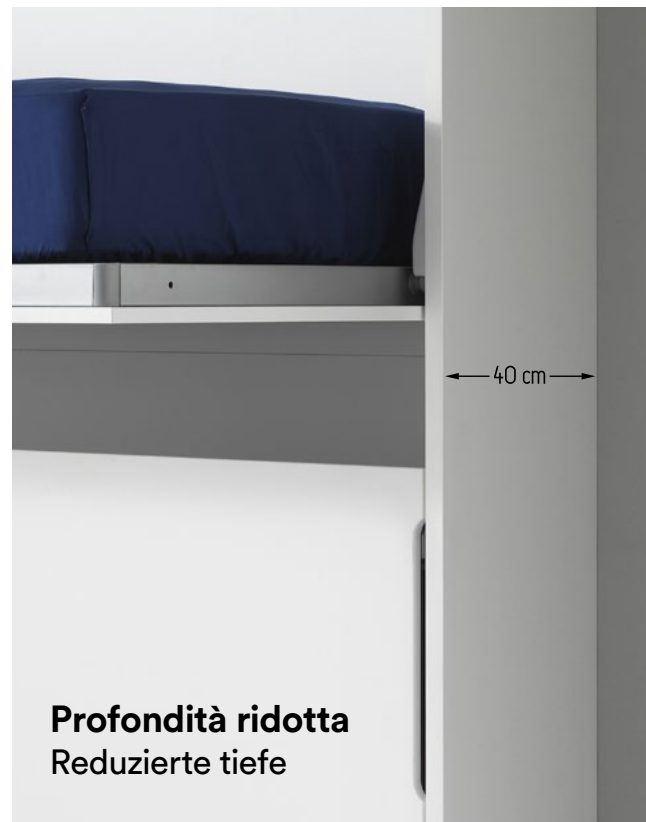

CASTELLO
ETAGENBETT

Kit Alì castello

Alì castello set

Rete superiore e inferiore
Rost oben und unten

Coppia di meccanismi
Beschlag

Scaletta
Leiter

Accessori optional
Optionales zubehör

Plus Plus

Singolo orizzontale Einzelbett quer

	870×2000	900×2000
L	2135	2135
H	1008	1038
P	400	400
LI	2085	2085
HI	958	988
SS	25	25
SA	18	18
Kg materasso/matratze	14,5	16
Kg frontale/front	23	25
I1	665	695
I2	300	300