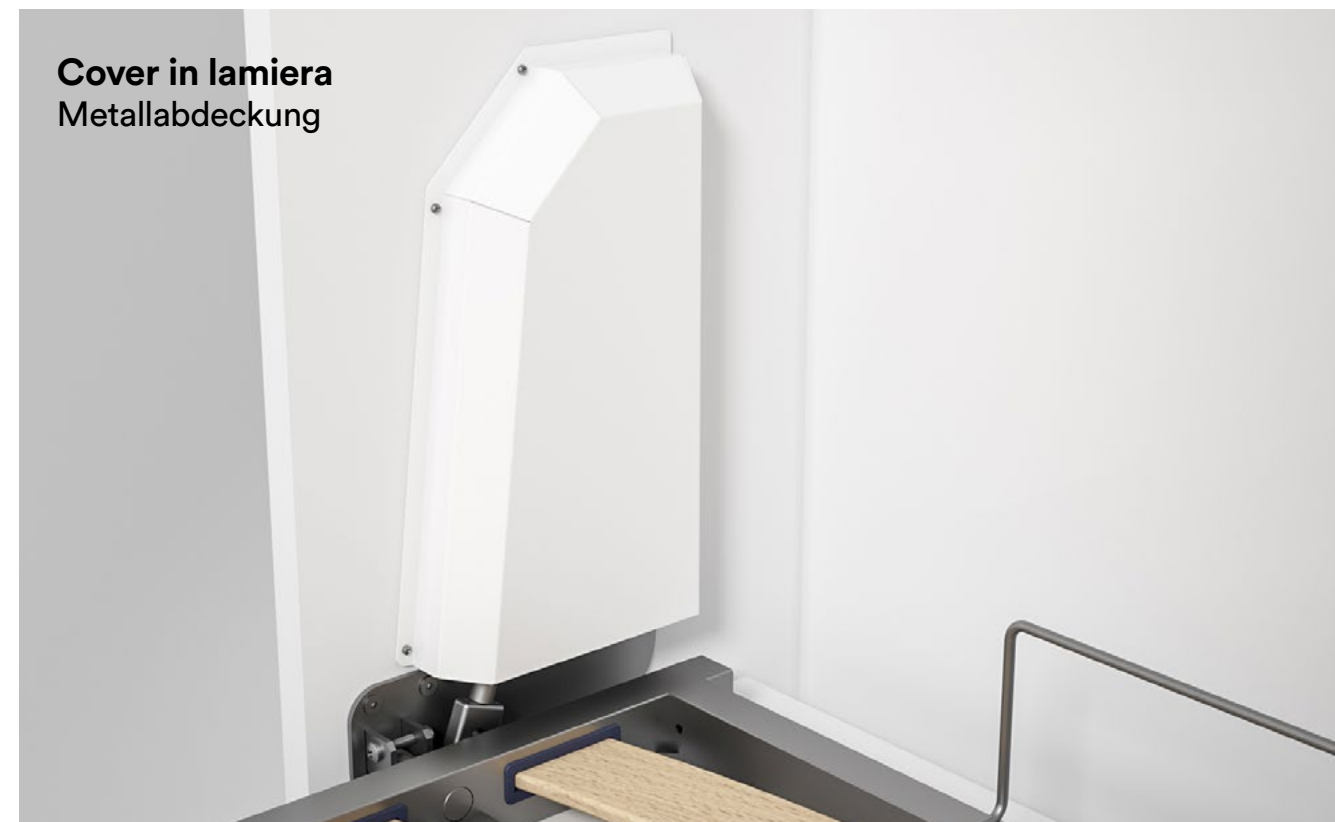

Optional Zubehör

Dimensioni Dimensiones

Le misure si riferiscono alla produzione Standard. Per richieste di misure e finiture diverse, contattare Pessotto Reti.
Die Maße beziehen sich auf die Standardproduktion. Für Anfragen zu anderen Größen und Ausführungen wenden Sie sich bitte an Pessotto Reti.