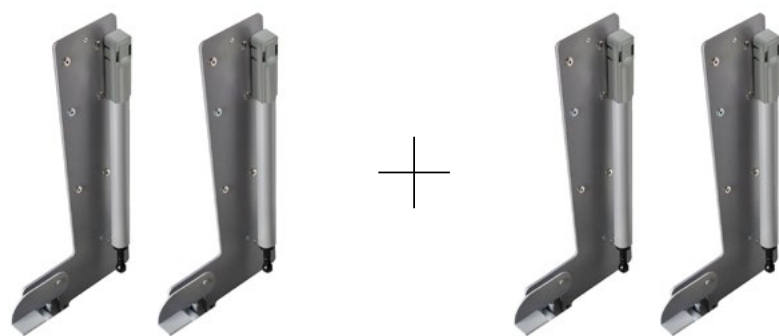

Ali castello

advanced technology for beds

Alì castello

Letto a castello con apertura manuale
Etagenbetten mit manuellem beschlag

SINGOLO ORIZZONTALE
EINZELBETT QUER

Alì castello

Letto a castello con apertura manuale
Etagenbetten mit manuellem beschlag

CASTELLO
ETAGENBETT

Kit Alì castello

Alì castello set

Rete superiore e inferiore
Rost oben und unten

Coppia di meccanismi
Beschlag

Scaletta
Leiter

Accessori optional
Optionales zubehör

Plus Plus