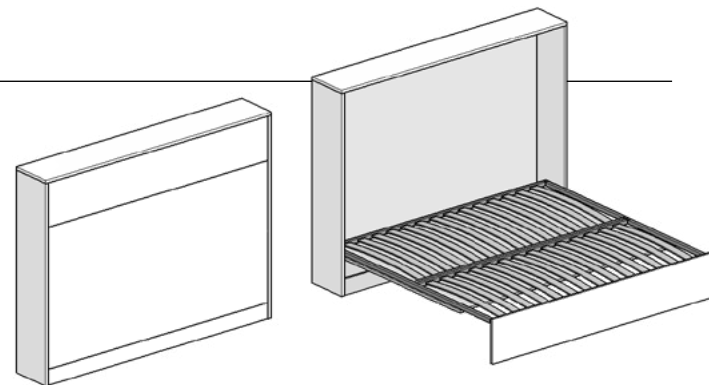

Aladino

advanced technology for beds

Aladino singolo

Letto a scomparsa con apertura manuale
Schrankbett mit manuellem Beschlag

SINGOLO VERTICALE
EINZELBETT LÄNGS

SINGOLO ORIZZONTALE
EINZELBETT HORIZONTAL

Aladino matrimoniale

Letto a scomparsa con apertura manuale
Schrankbett mit manuellem Beschlag

MATRIMONIALE VERTICALE
DOPPELBETT LÄNGS

MATRIMONIALE ORIZZONTALE
DOPPELBETT HORIZONTAL

Aladino Elektra

Letto a scomparsa con apertura elettrica
Schrankbett mit elektrischem Beschlag

SINGOLO VERTICALE
EINZELBETT LÄNGS

MATRIMONIALE VERTICALE
DOPPELBETT LÄNGS

COMANDO AD INFRAROSSI / COMANDO A FILO
INFRAROT-FERNBEDIENUNG / KABEL-FERNBEDIENUNG

Sistemi per letti a ribalta | Schrankbettsysteme