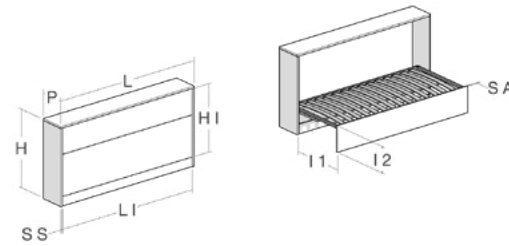

Singolo orizzontale Einzelbett horizontal

	920x2020	1220x2020
L	2155	2115
H	1155	1455
P	400	400
LI	2105	2105
HI	1105	1405
SS	25	25
SA	18	18
Kg materasso/matratze	14	18
Kg frontale/frontplatten	28	35
I1	838	1038
I2	330	330