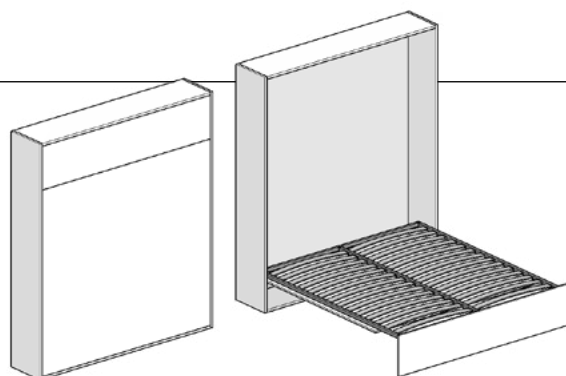

Aladino

advanced technology for beds

Aladino singolo

Letto a scomparsa con apertura manuale
Schrankbett mit manuellem Beschlag

SINGOLO VERTICALE
EINZELBETT LÄNGS

SINGOLO ORIZZONTALE
EINZELBETT HORIZONTAL

Aladino matrimoniale

Letto a scomparsa con apertura manuale
Schrankbett mit manuellem Beschlag

MATRIMONIALE VERTICALE
DOPPELBETT LÄNGS

MATRIMONIALE ORIZZONTALE
DOPPELBETT HORIZONTAL

Aladino Elektra

Letto a scomparsa con apertura elettrica
Schrankbett mit elektrischem Beschlag

SINGOLO VERTICALE
EINZELBETT LÄNGS

MATRIMONIALE VERTICALE
DOPPELBETT LÄNGS

COMANDO AD INFRAROSSI / COMANDO A FILO
INFRAROT-FERNBEDIENUNG / KABEL-FERNBEDIENUNG

Sistemi per letti a ribalta | Schrankbettsysteme