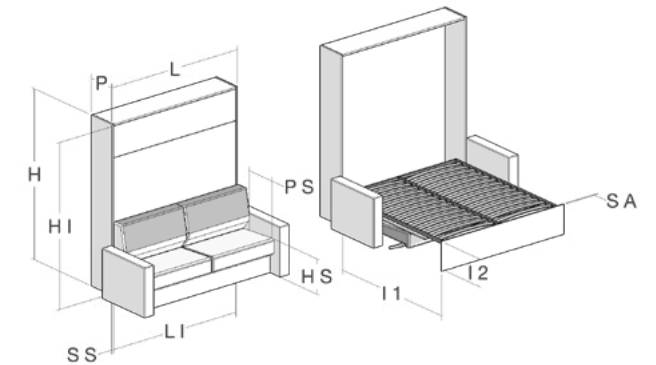

Sofà Sofà

	1220	1420	1620	1820
L	1355	1555	1755	1955
H	2225	2225	2225	2225
P	400	400	400	400
LI	1305	1505	1705	1905
HI	2175	2175	2175	2175
SS	25	25	25	25
SA	18	18	18	18
I1	1790	1790	1790	1790
I2	350	350	350	350
HS	470	470	470	470
PS	560	560	560	560
HB	650	650	650	650
HSC	840	840	840	840