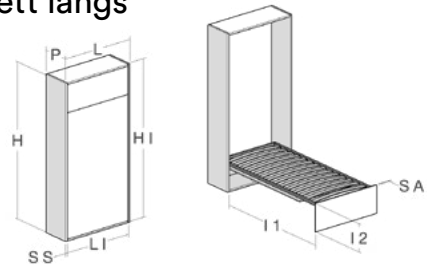

Dimensioni Masse

Le misure si riferiscono alla produzione Standard. Per richieste di misure e finiture diverse, contattare Pessotto Reti.
Die Maße beziehen sich auf die Standardproduktion. Für Anfragen zu anderen Größen und Ausführungen wenden Sie sich bitte an Pessotto Reti.

Singolo verticale Einzelbett längs

	870x2000	920x2000	1220x2000
L	1005	1055	1355
H	2225	2225	2225
P	400	400	400
LI	955	1005	1305
HI	2175	2175	2175
SS	25	25	25
SA	18	18	18
Kg materasso/matratze	14,5	15,5	20
Kg frontale/frontplatten	24	25,5	33
I1	1790	1790	1790
I2	350	350	350