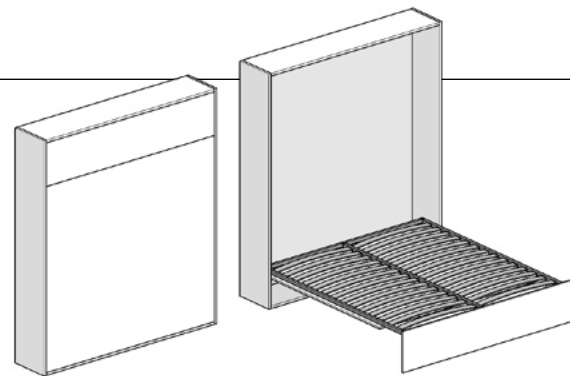

Aladino

advanced technology for beds

Aladino singolo

Letto a scomparsa con apertura manuale
Schrankbett mit manuellem Beschlag

SINGOLO VERTICALE
EINZELBETT LÄNGS

SINGOLO ORIZZONTALE
EINZELBETT HORIZONTAL

Aladino matrimoniale

Letto a scomparsa con apertura manuale
Schrankbett mit manuellem Beschlag

MATRIMONIALE VERTICALE
DOPPELBETT LÄNGS

MATRIMONIALE ORIZZONTALE
DOPPELBETT HORIZONTAL

Aladino Elektra

Letto a scomparsa con apertura elettrica
Schrankbett mit elektrischem Beschlag

SINGOLO VERTICALE
EINZELBETT LÄNGS

MATRIMONIALE VERTICALE
DOPPELBETT LÄNGS

COMANDO AD INFRAROSSI / COMANDO A FILO
INFRAROT-FERNBEDIENUNG / KABEL-FERNBEDIENUNG

Sistemi per letti a ribalta | Schrankbettsysteme