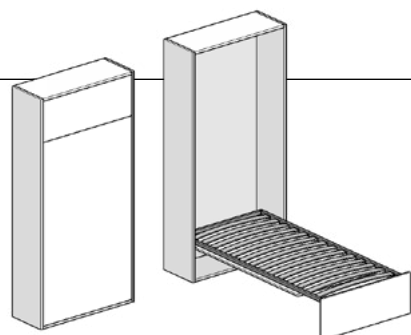

Aladino

advanced technology for beds

Aladino singolo

Letto a scomparsa con apertura manuale
Schrankbett mit manuellem Beschlag

SINGOLO VERTICALE
EINZELBETT LÄNGS

SINGOLO ORIZZONTALE
EINZELBETT HORIZONTAL

Aladino matrimoniale

Letto a scomparsa con apertura manuale
Schrankbett mit manuellem Beschlag

MATRIMONIALE VERTICALE
DOPPELBETT LÄNGS

MATRIMONIALE ORIZZONTALE
DOPPELBETT HORIZONTAL

Aladino Elektra

Letto a scomparsa con apertura elettrica
Schrankbett mit elektrischem Beschlag

SINGOLO VERTICALE
EINZELBETT LÄNGS

MATRIMONIALE VERTICALE
DOPPELBETT LÄNGS

COMANDO AD INFRAROSSI / COMANDO A FILO
INFRAROT-FERNBEDIENUNG / KABEL-FERNBEDIENUNG

Sistemi per letti a ribalta | Schrankbettsysteme