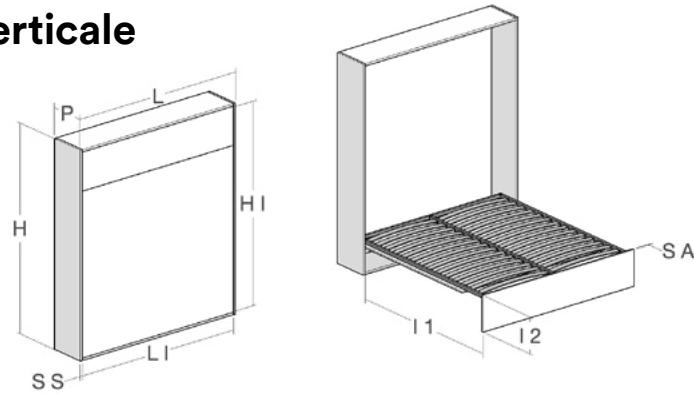

Matrimoniale verticale Doppelbett längs

	1420x2000	1620x2000	1820x2000
L	1555	1755	1955
H	2225	2225	2225
P	400	400	400
LI	1505	1705	1905
HI	2175	2175	2175
SS	25	25	25
SA	18	18	18
Kg materasso/matratze	25	28	30
Kg frontale/frontplatten	35	39	44
I1	1790	1790	1790
I2	350	350	350