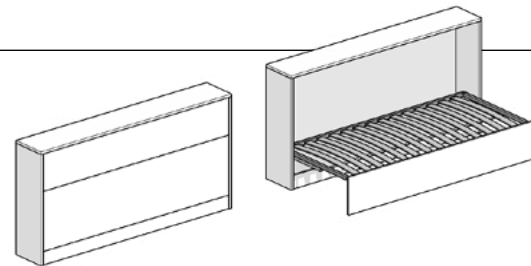

Aladino

advanced technology for beds

Aladino singolo

Letto a scomparsa con apertura manuale
Schrankbett mit manuellem Beschlag

SINGOLO VERTICALE
EINZELBETT LÄNGS

SINGOLO ORIZZONTALE
EINZELBETT HORIZONTAL

Aladino matrimoniale

Letto a scomparsa con apertura manuale
Schrankbett mit manuellem Beschlag

MATRIMONIALE VERTICALE
DOPPELBETT LÄNGS

MATRIMONIALE ORIZZONTALE
DOPPELBETT HORIZONTAL

Aladino Elektra

Letto a scomparsa con apertura elettrica
Schrankbett mit elektrischem Beschlag

SINGOLO VERTICALE
EINZELBETT LÄNGS

MATRIMONIALE VERTICALE
DOPPELBETT LÄNGS

COMANDO AD INFRAROSSI / COMANDO A FILO
INFRAROT-FERNBEDIENUNG / KABEL-FERNBEDIENUNG

Sistemi per letti a ribalta | Schrankbettsysteme