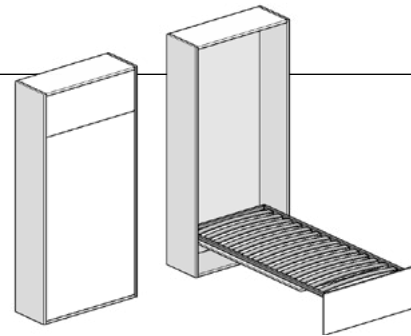

Aladino

advanced technology for beds

Aladino singolo

Letto a scomparsa con apertura manuale
Schrankbett mit manuellem Beschlag

SINGOLO VERTICALE
EINZELBETT LÄNGS

SINGOLO ORIZZONTALE
EINZELBETT HORIZONTAL

Aladino matrimoniale

Letto a scomparsa con apertura manuale
Schrankbett mit manuellem Beschlag

MATRIMONIALE VERTICALE
DOPPELBETT LÄNGS

MATRIMONIALE ORIZZONTALE
DOPPELBETT HORIZONTAL

Aladino Elektra

Letto a scomparsa con apertura elettrica
Schrankbett mit elektrischem Beschlag

SINGOLO VERTICALE
EINZELBETT LÄNGS

MATRIMONIALE VERTICALE
DOPPELBETT LÄNGS

COMANDO AD INFRAROSSI / COMANDO A FILO
INFRAROT-FERNBEDIENUNG / KABEL-FERNBEDIENUNG

Sistemi per letti a ribalta | Schrankbettsysteme